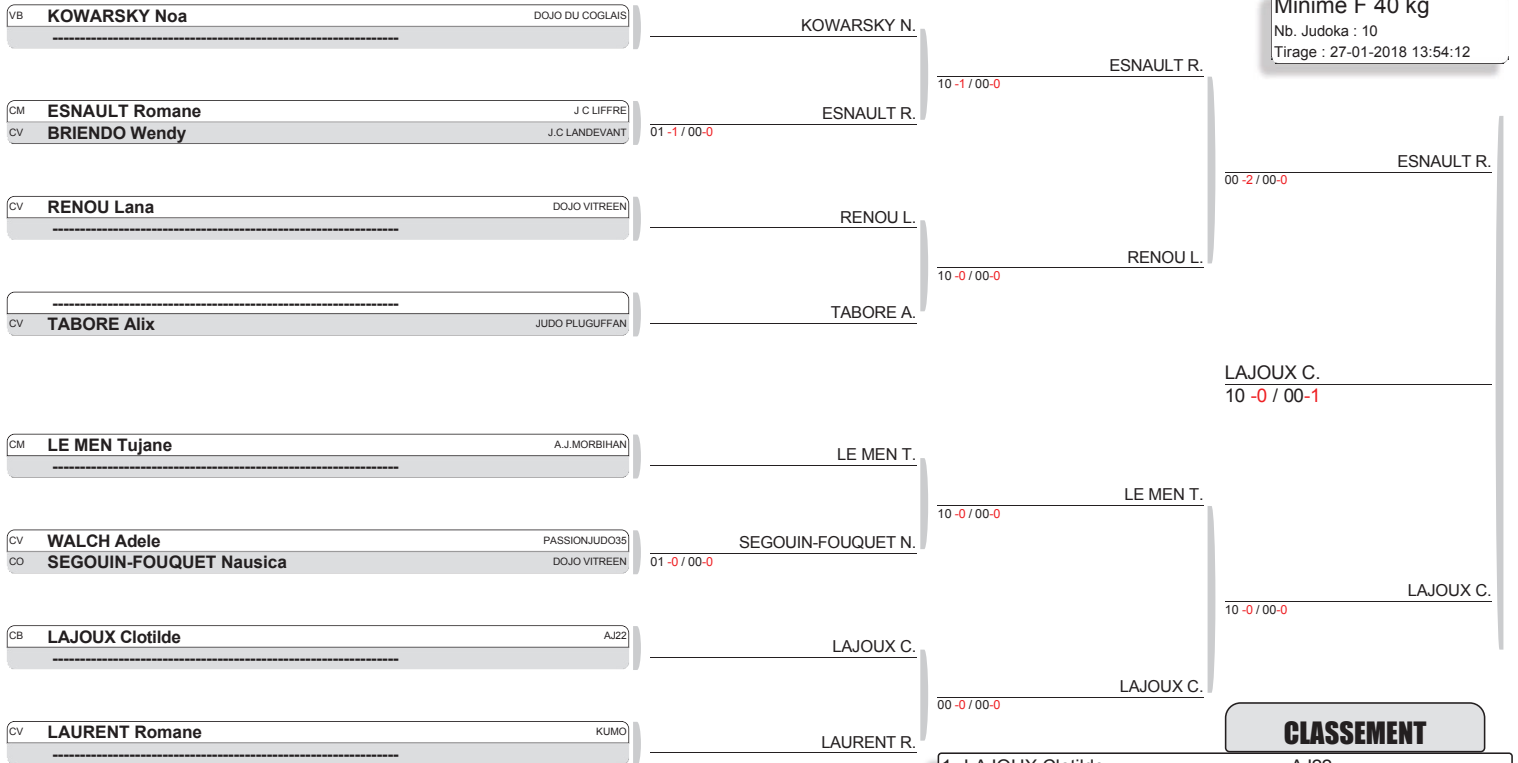

TOURNOI MINIMES CESSON SEVIGNE - CESSON
TABLEAU (Le27-01-2018)

Minime F 40 kg
Nb. Judoka : 10
Tirage : 27-01-2018 13:54:12