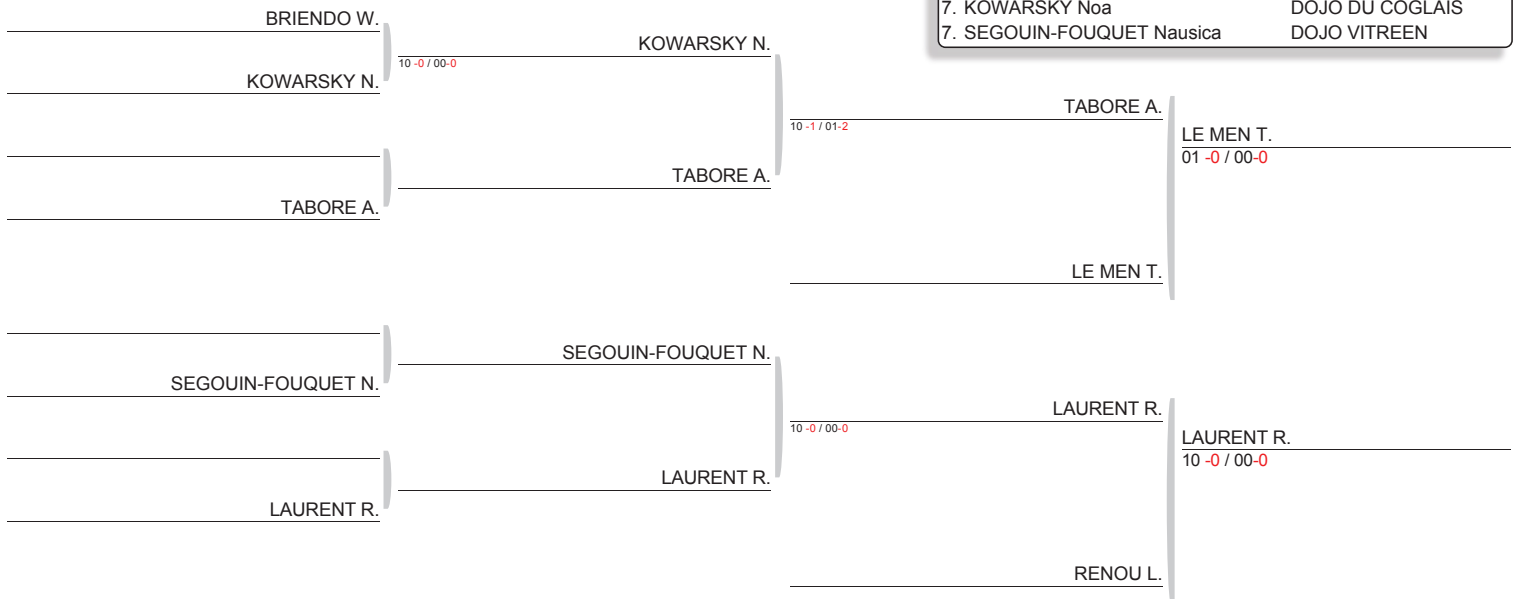

Ordre combats : 1-2 2-3 1-3

TOURNOI MINIMES CESSON SEVIGNE - CESSON
TABLEAU (Le27-01-2018)

Minime F 40 kg
Nb. Judoka : 10
Tirage : 27-01-2018 13:54:12

CLASSEMENT

- | | |
|----------------------------|-----------------|
| 1. LAJOUX Clotilde | AJ22 |
| 2. ESNALT Romane | J C LIFFRE |
| 3. LAURENT Romane | KUMO |
| 3. LE MEN Tujane | A.J.MORBIHAN |
| 5. TABORE Alix | JUDO PLUGUFFAN |
| 5. RENOU Lana | DOJO VITREEN |
| 7. KOWARSKY Noa | DOJO DU COGLAIS |
| 7. SEGOUIN-FOUQUET Nausica | DOJO VITREEN |